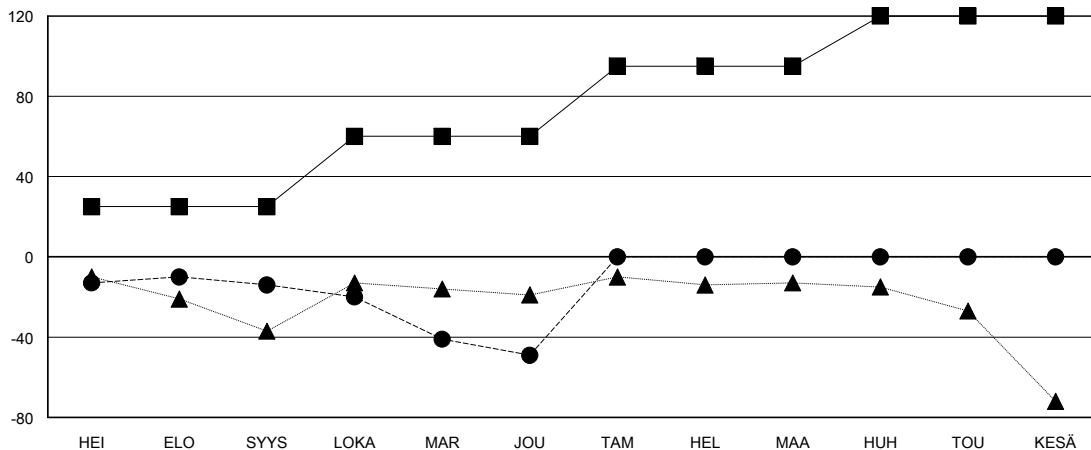

TAVOITTEET JA JÄSENET, KUMULATIIVINEN

LAKKAUTETUT KLUBIT: 1	25 CLUBS OF 81 LISÄNNY YHDEN TAI USEAMMAN UUTTA JÄSENTÄ	SUKUPUOLIJAKAUMA
ERONNEET JÄSENET	KLIKKAA TÄSTÄ NÄHDÄKSESI KUMULATIIVISET JÄSENTIEDOT	MIES 1,519 (81.06%)
KUOLLUT 10		NAINEN 355 (18.94%)
KLUBI LAKKAUTETTU 0		PERHEJÄSENIÄ YHTEENSÄ 28
MUU 77		PERHEJÄSENET, JOTKA MAKSAVAT PUOLET JÄSENMAKSUSTA 14
YHTEENSÄ 87