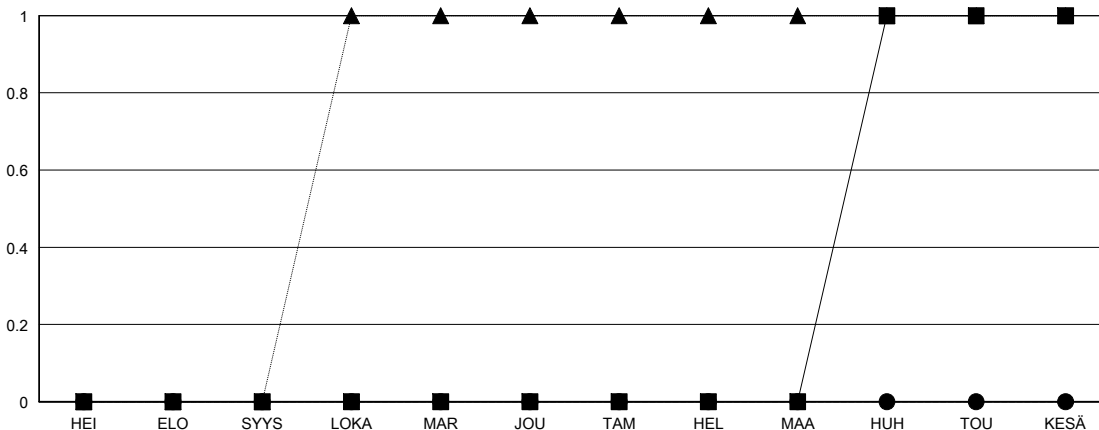

MONTHLY MEMBERSHIP PROGRESS REPORT

District 107 A

Results as of: 12/31/2023

GMT:

SIJAINTI FINLAND

GMT VAALIPIIRI

Klubit			
TULOKSET 2023-2024			
NELJÄNNES	UUDEN KLUBIN TAVOITE	UUDET KLUBIT	LOPETETUT KLUBIT
HEI/ELO/SYYS	0	0	0
LOKA/MAR/JOU	0	0	1
TAM/HEL/MAA	0	0	0
HUH/TOU/KESÄ	1	0	0

jäsentä			
TULOKSET 2023-2024			
NELJÄNNES	JÄSENKASVUN NETTOTAVOITE	TOTEUTUNUT JÄSENKASVU	POISTETUT JÄSENET (mukaan lukien siirrot)
HEI/ELO/SYYS	25	15	28
LOKA/MAR/JOU	35	42	59
TAM/HEL/MAA	35	0	0
HUH/TOU/KESÄ	25	0	0

TAVOITTEET JA UUDET KLUBIT, KUMULATIIVINEN